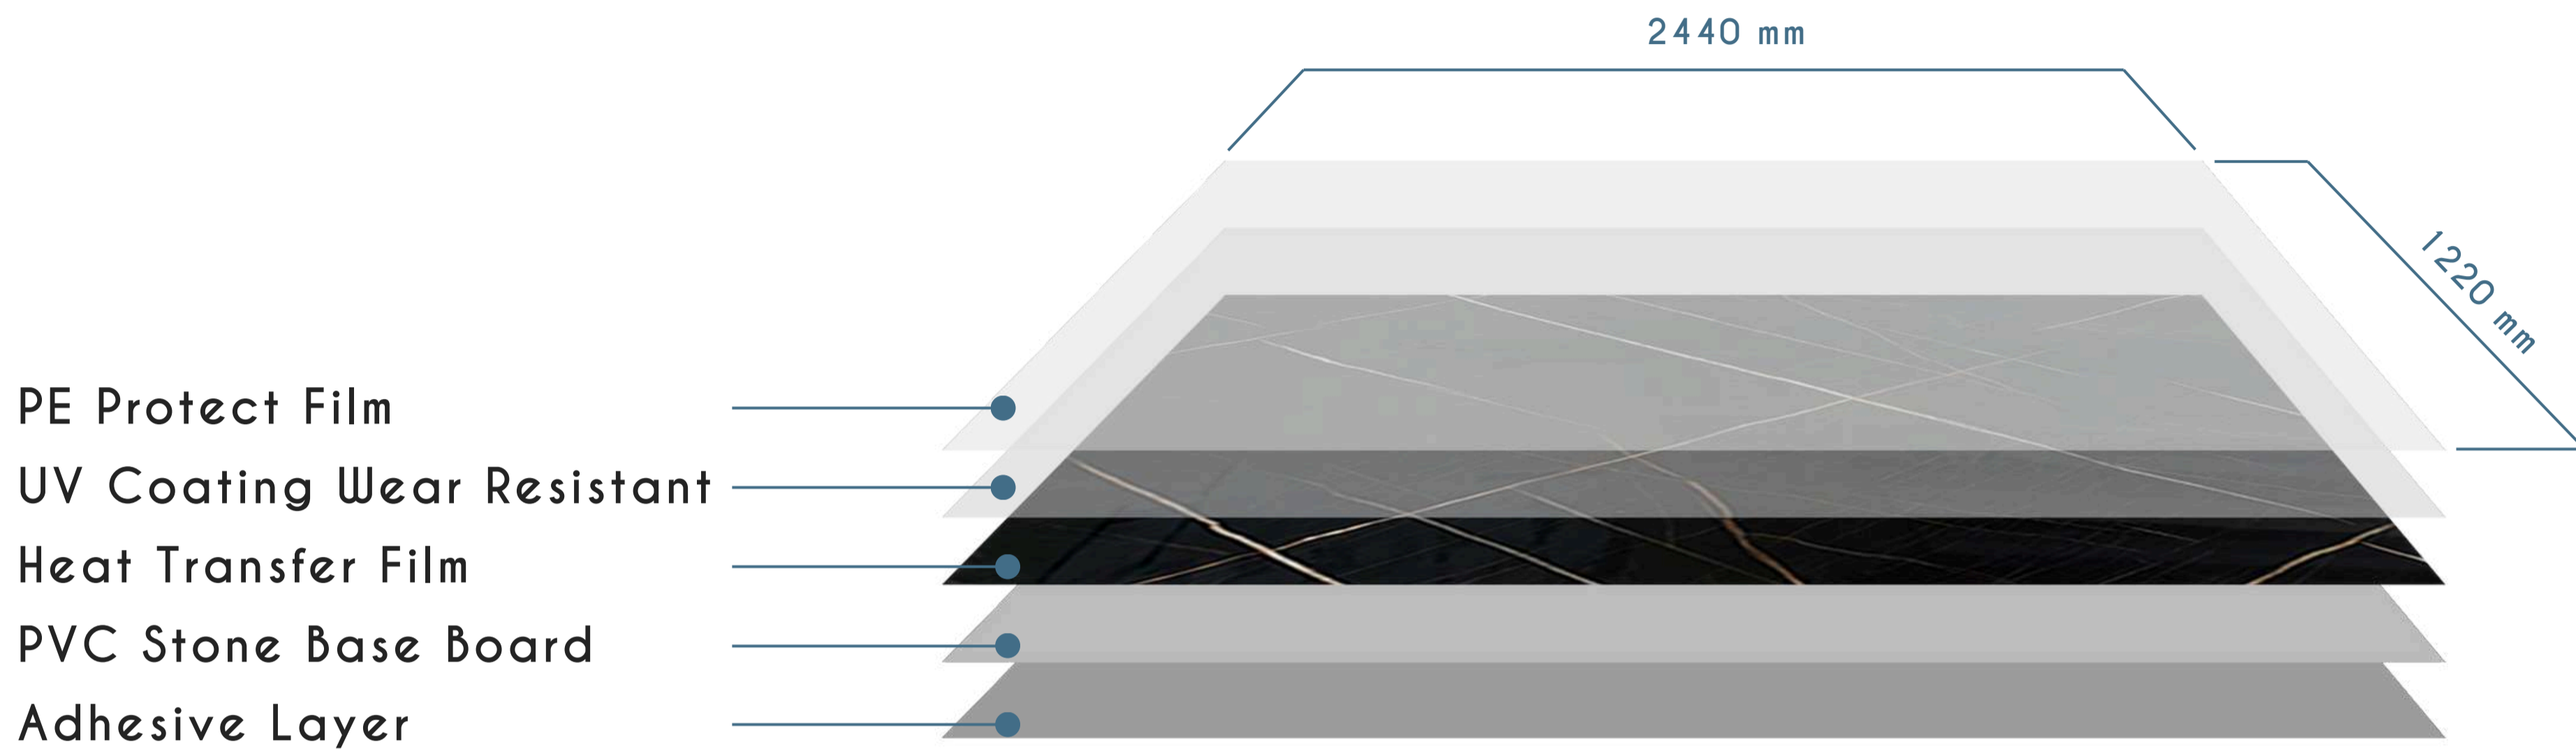

# UV MARBLE SHEET

Laiv UV Marble Sheet adalah sebuah panel dinding premium menggunakan material unggulan yang dirancang untuk menyerupai kemewahan dari motif/tekstur, dan warna marmer alami, sehingga produk panel ini dapat menciptakan tampilan yang indah, elegan, serta mewah pada ruangan.