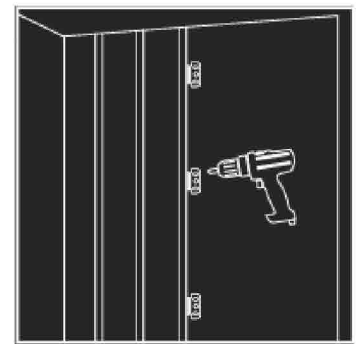

## Cara pemasangan :

1. Lakukan pengukuran media yang akan digunakan, lalu sesuaikan ukuran Akirapanel sesuai dengan media.

2. Gunakan Buckle dan Screw pada sisi samping Akirapanel untuk memasang panel ke dinding.