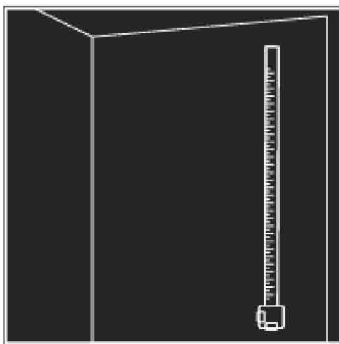

## Cara pemasangan :

1. Lakukan pengukuran media yang akan digunakan, lalu sesuaikan ukuran Akirapanel sesuai dengan media.

2. Gunakan Buckle dan Screw pada sisi samping Akirapanel untuk memasang panel ke dinding.